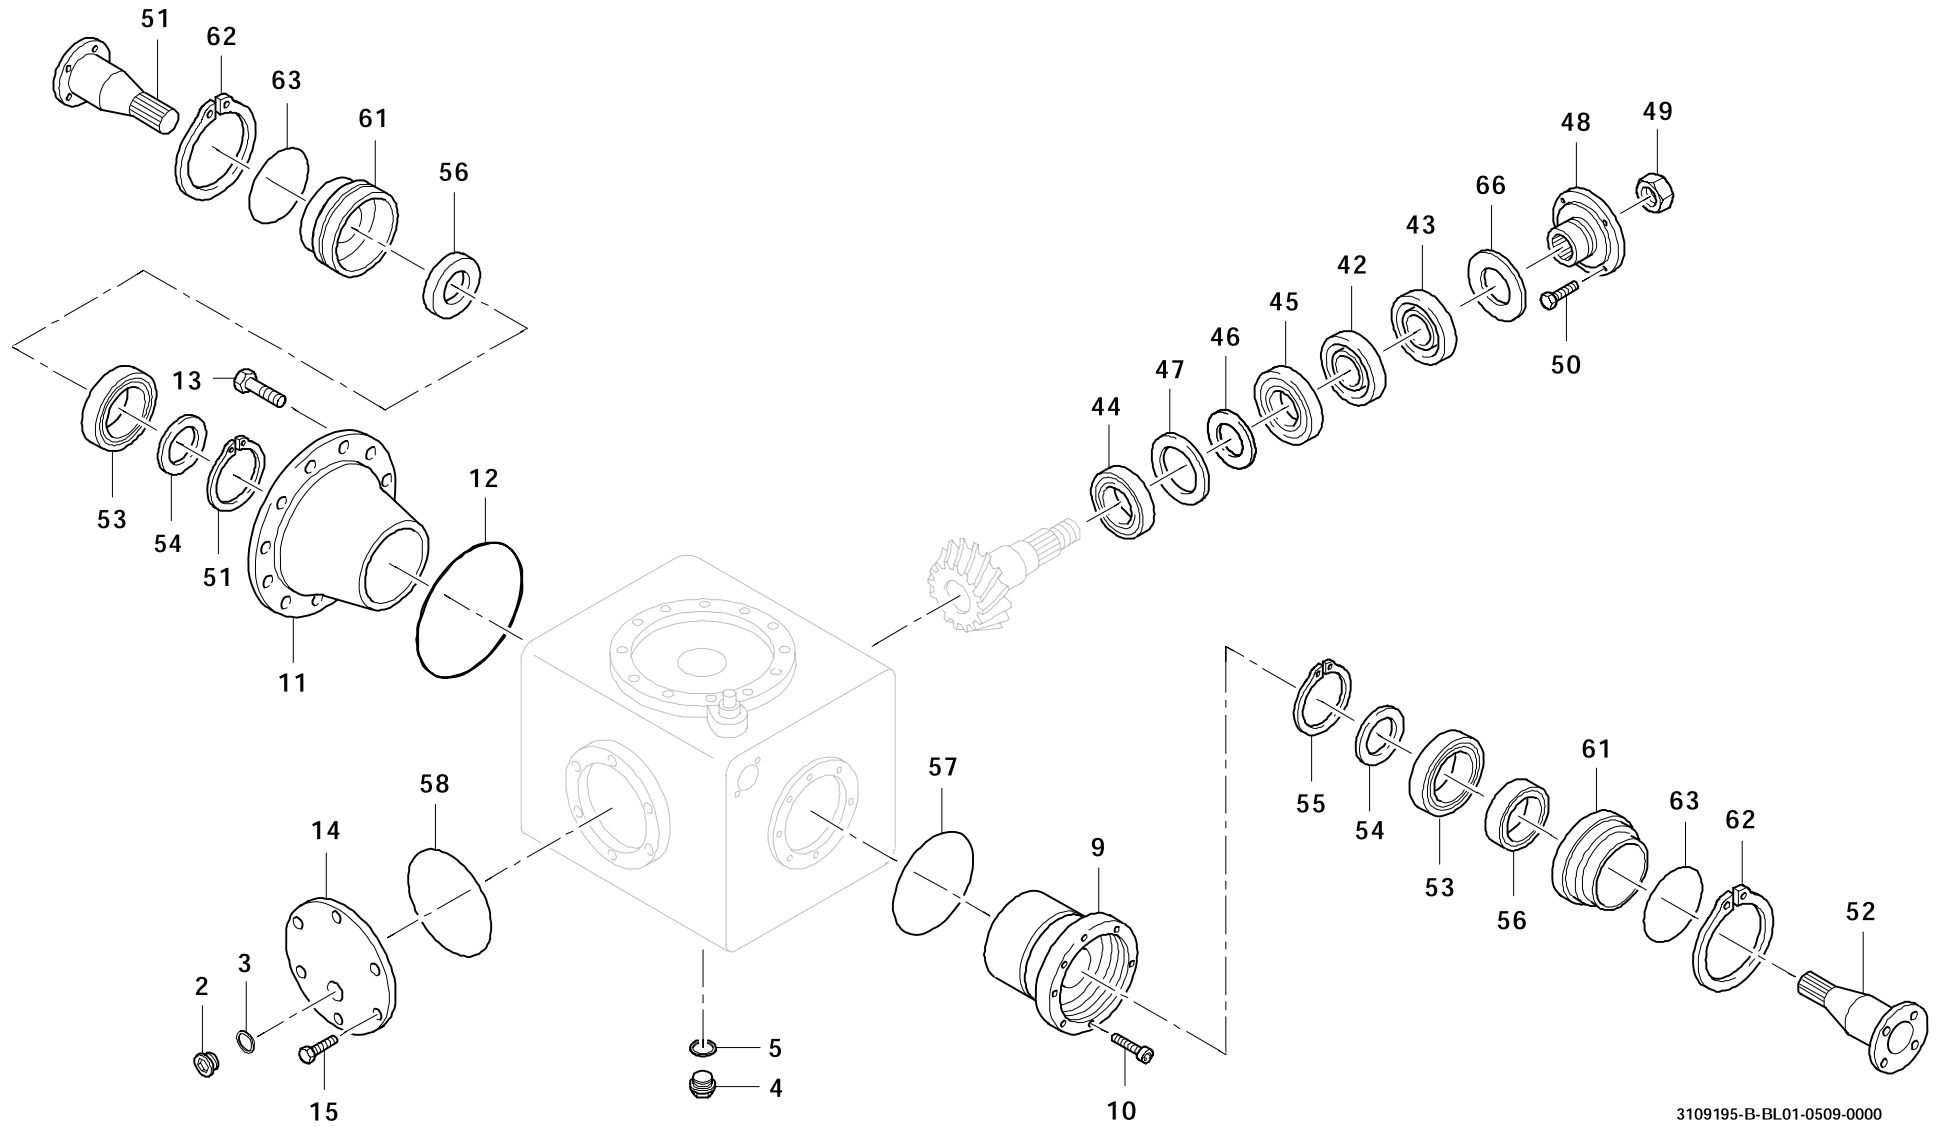

GROVE

ACHSANTRIEB
AXLE DRIVE

BILDТАFЕL
PICTORIAL DISPLAY

05.09

3109195-ETL B

1/2

GMK 5110
BE 505
G 061

3109195-B-BL01-0509-0000

GROVE

ACHSANTRIEB
AXLE DRIVE

BILDTAFEL
PICTORIAL DISPLAY

05.09

3109195-ETL B

2/2

GMK 5110
BE 505
G 061